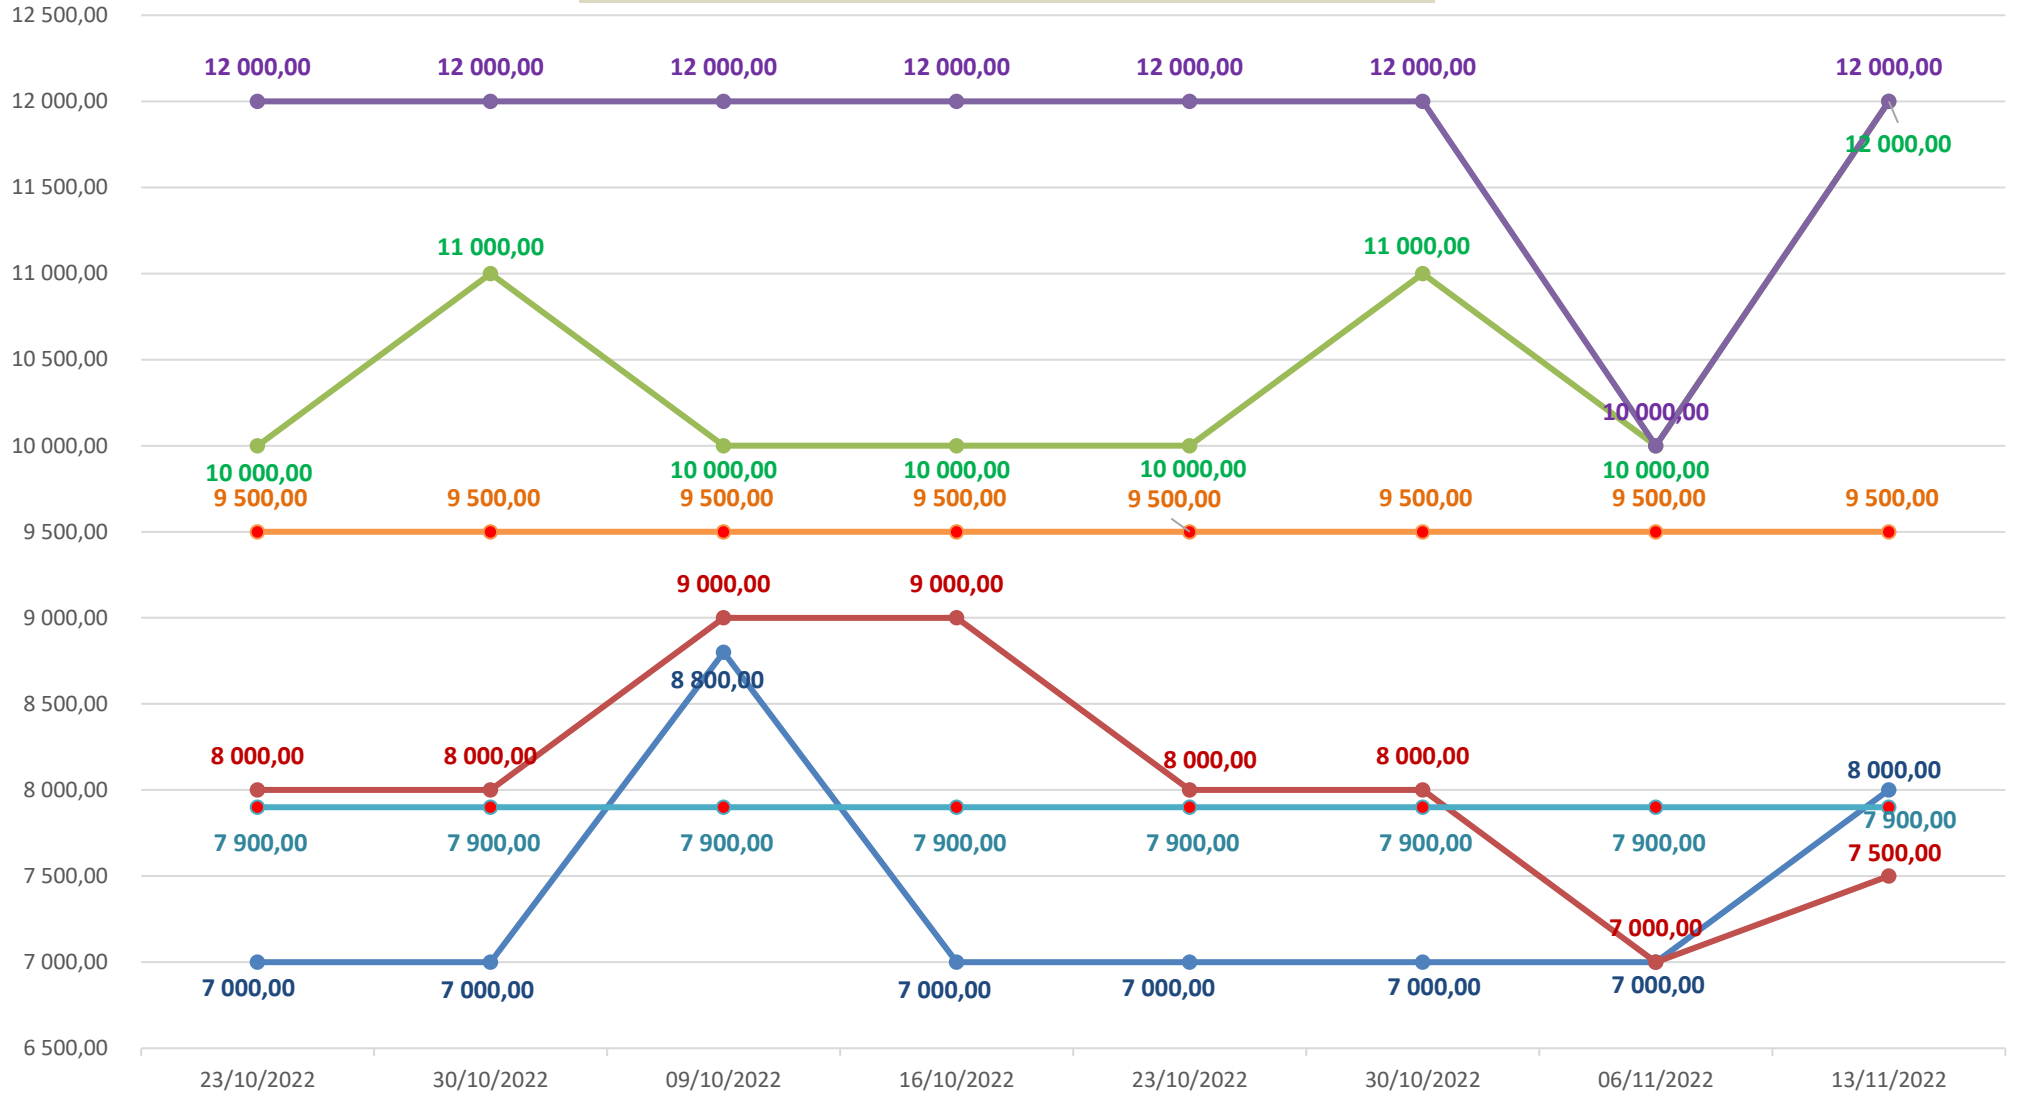

Ministère de l'Industrialisation,
du Commerce et de la Consommation

**EVOLUTION HEBDOMADAIRE DES PRIX DES PPN
DANS LA REGION BETSIBOKA**

EVOLUTION PRIX DU RIZ BETSIBOKA

RIZ IMPORT

Prix min import

Prix max import

RIZ LOCAL

Prix min local

Prix max local

PRIX PLAFOND

Prix plafond riz import

EVOLUTION PRIX DE L'HUILE ALIMENTAIRE BETSIBOKA

HUILE EN VRAC

● Prix min en vrac

● Prix max en vrac

HUILE EN CACHETEE

● Prix min en cachetée

● Prix max en cachetée

PRIX PLAFONDS

● Prix plafond en vrac

● Prix plafond en cachetée

PRIX DE LA FARINE BETSIBOKA

Sucre : en Kg

Farine : en Kg