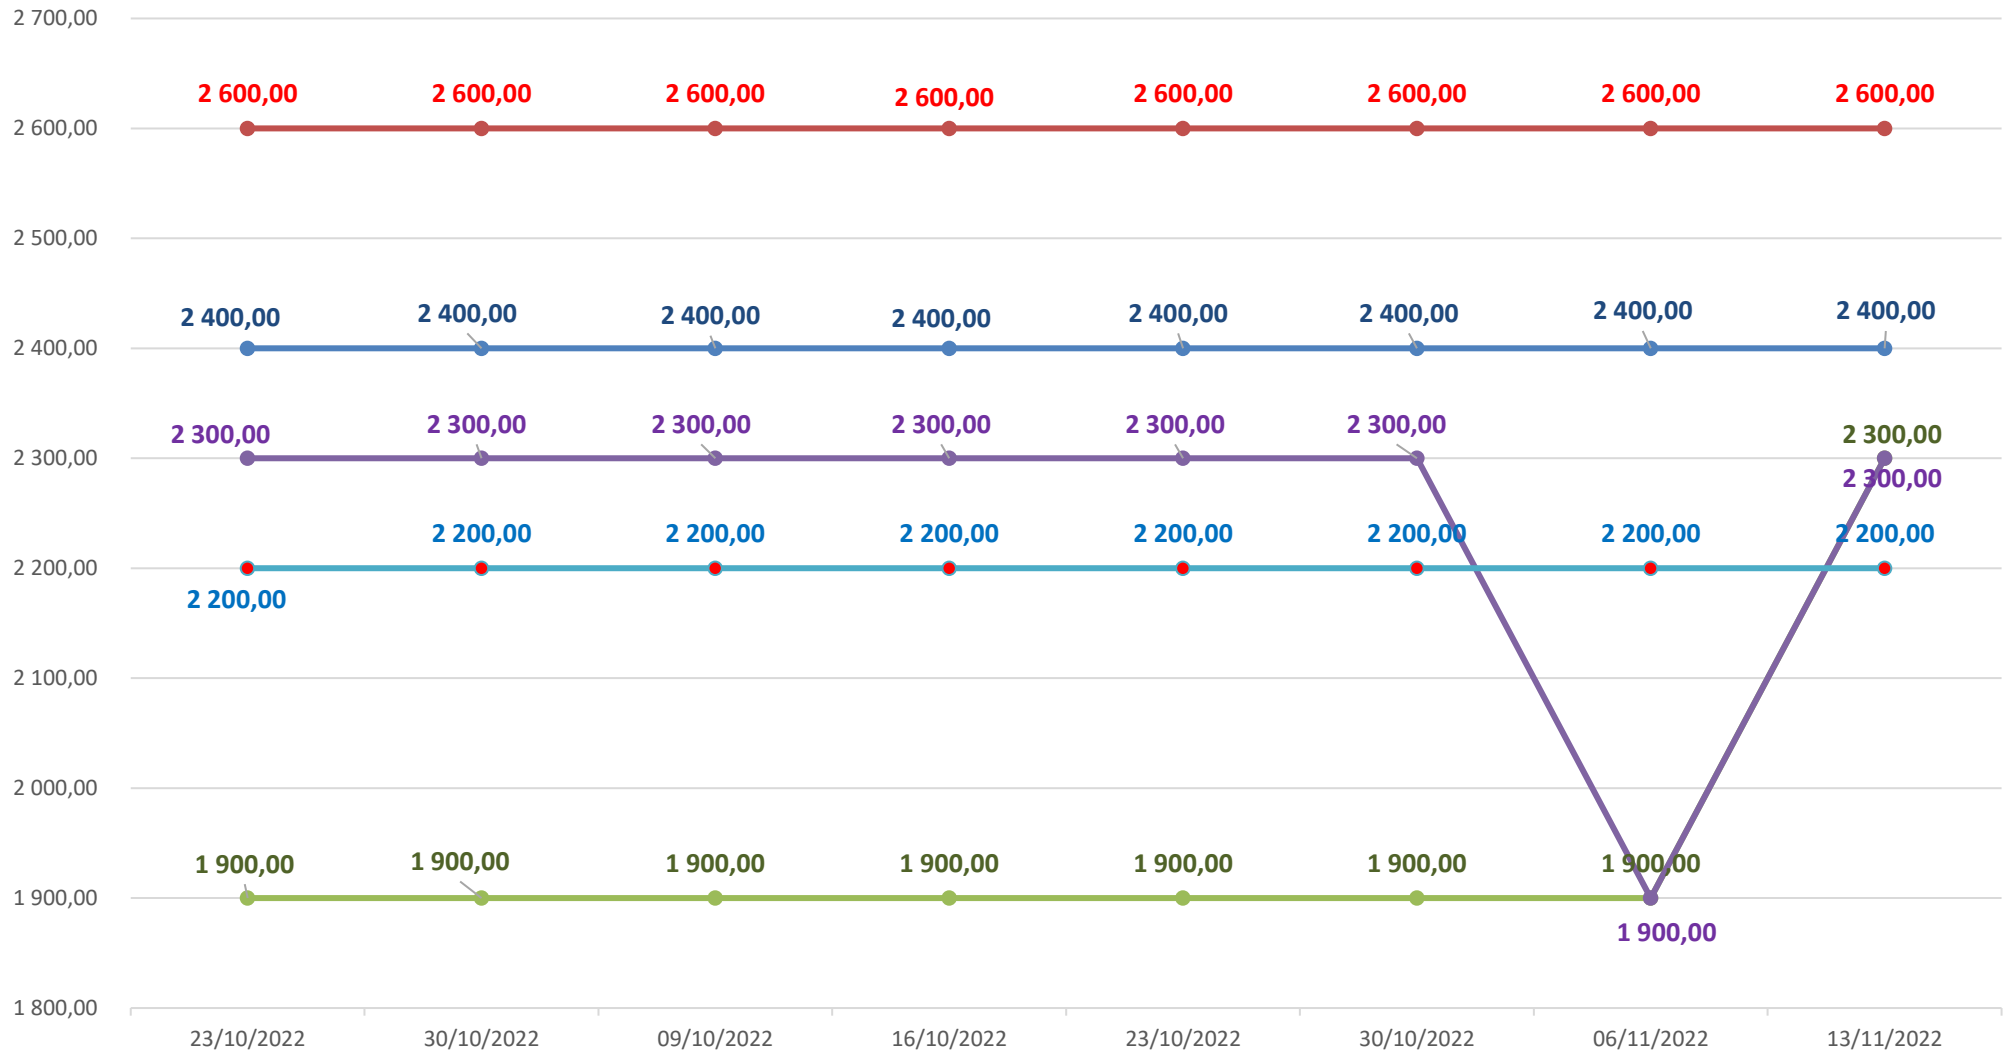

Ministère de l'Industrialisation,
du Commerce et de la Consommation

**EVOLUTION HEBDOMADAIRE DES PRIX DES PPN
DANS LA REGION BETSIBOKA**

EVOLUTION PRIX DU RIZ BETSIBOKA

RIZ IMPORT

Prix min import

Prix max import

RIZ LOCAL

Prix min local

Prix max local

PRIX PLAFOND

Prix plafond riz import

EVOLUTION PRIX DE L'HUILE ALIMENTAIRE BETSIBOKA

HUILE EN VRAC

● Prix min en vrac

Sucre : en Kg

Farine : en Kg