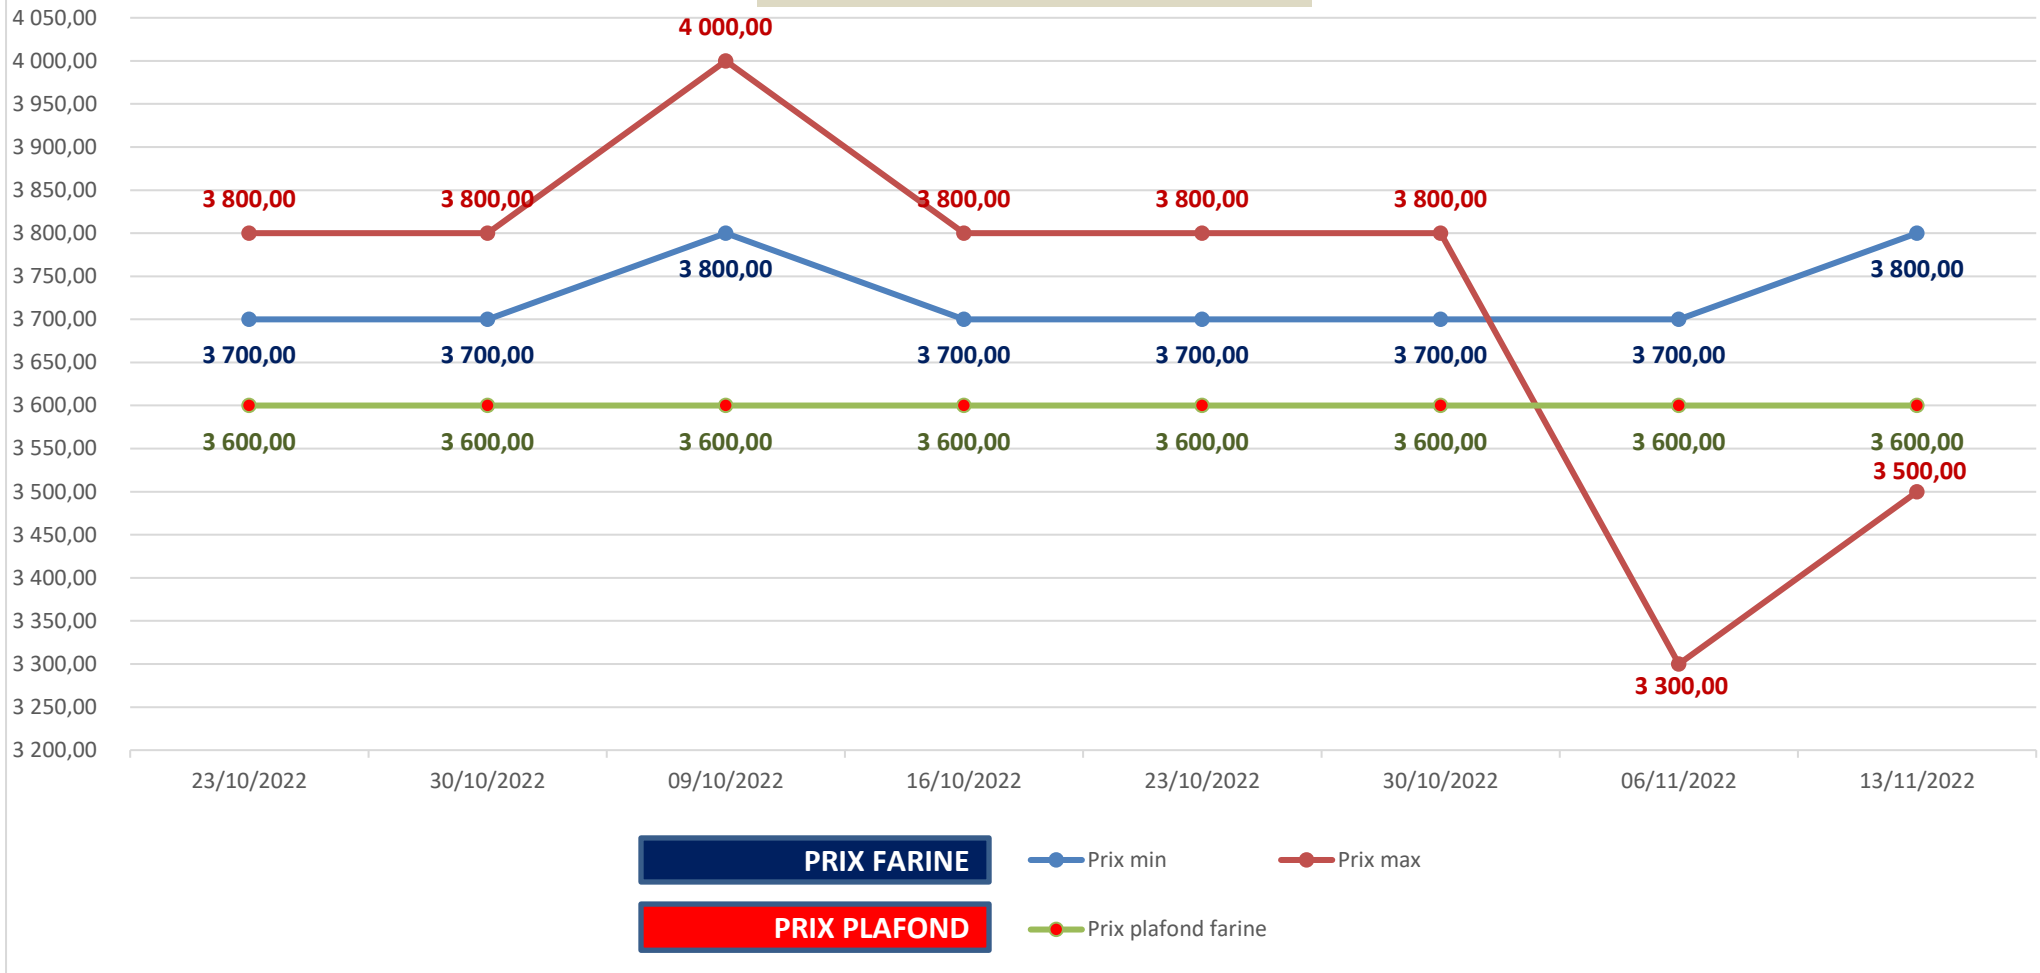

RIZ LOCAL

Prix min local

Prix max local

PRIX PLAFOND

Prix plafond riz import

EVOLUTION PRIX DE L'HUILE ALIMENTAIRE BETSIBOKA

HUILE EN VRAC

● Prix min en vrac

● Prix max en vrac

HUILE EN CACHETEE

● Prix min en cachetée

● Prix max en cachetée

PRIX PLAFONDS

● Prix plafond en vrac

● Prix plafond en cachetée

PRIX DE LA FARINE BETSIBOKA

PRIX FARINE

● Prix min

● Prix max

PRIX PLAFOND

● Prix plafond farine

Prix : en Ar

Riz : en Kg

Huile alimentaire : en L