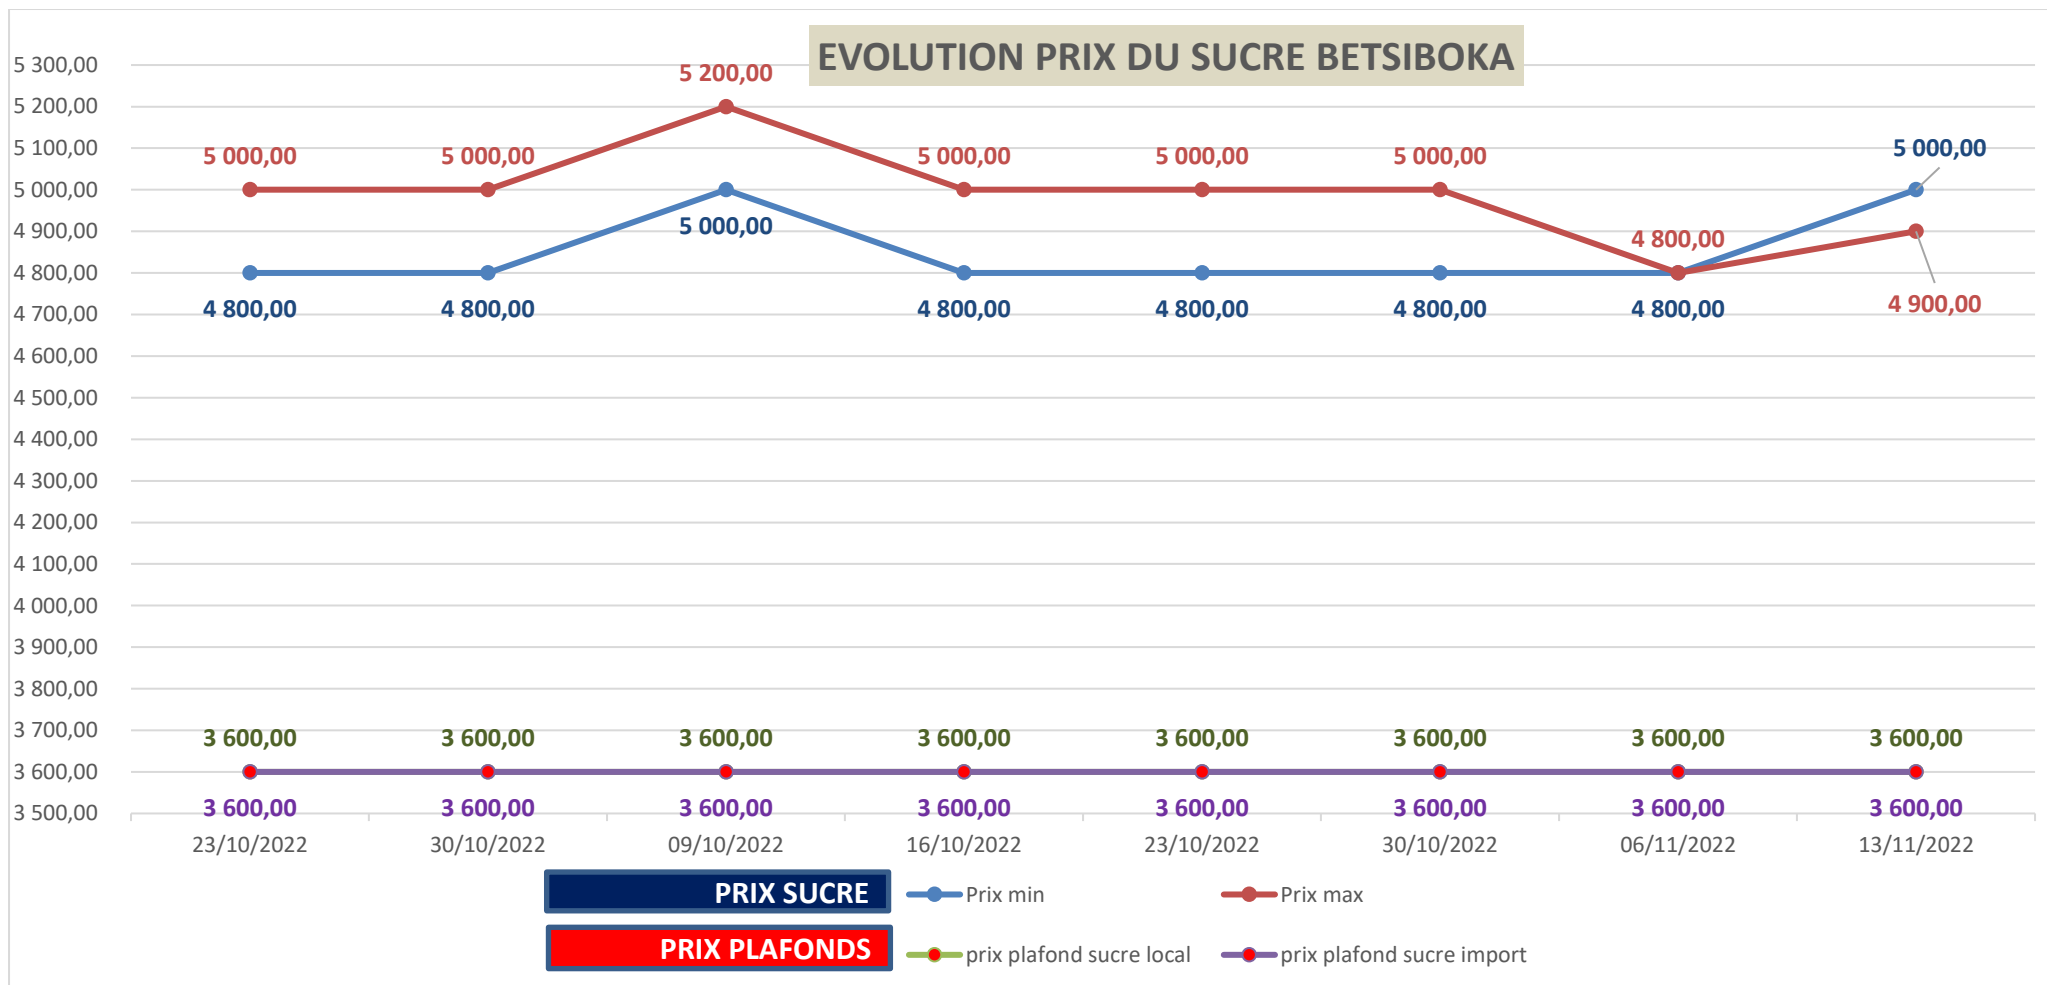

Ministère de l'Industrialisation,
du Commerce et de la Consommation

**EVOLUTION HEBDOMADAIRE DES PRIX DES PPN
DANS LA REGION BETSIBOKA**

EVOLUTION PRIX DU RIZ BETSIBOKA

RIZ IMPORT

Prix min import

Prix max import

RIZ LOCAL

Prix min local

Prix max local

PRIX PLAFOND

Prix plafond riz import

EVOLUTION PRIX DE L'HUILE ALIMENTAIRE BETSIBOKA

HUILE EN VRAC

● Prix min en vrac

● Prix max en vrac

HUILE EN CACHETEE

● Prix min en cachetée

● Prix max en cachetée

PRIX PLAFONDS

● Prix plafond en vrac

● Prix plafond en cachetée

PRIX DE LA FARINE BETSIBOKA

Sucre : en Kg

Farine : en Kg